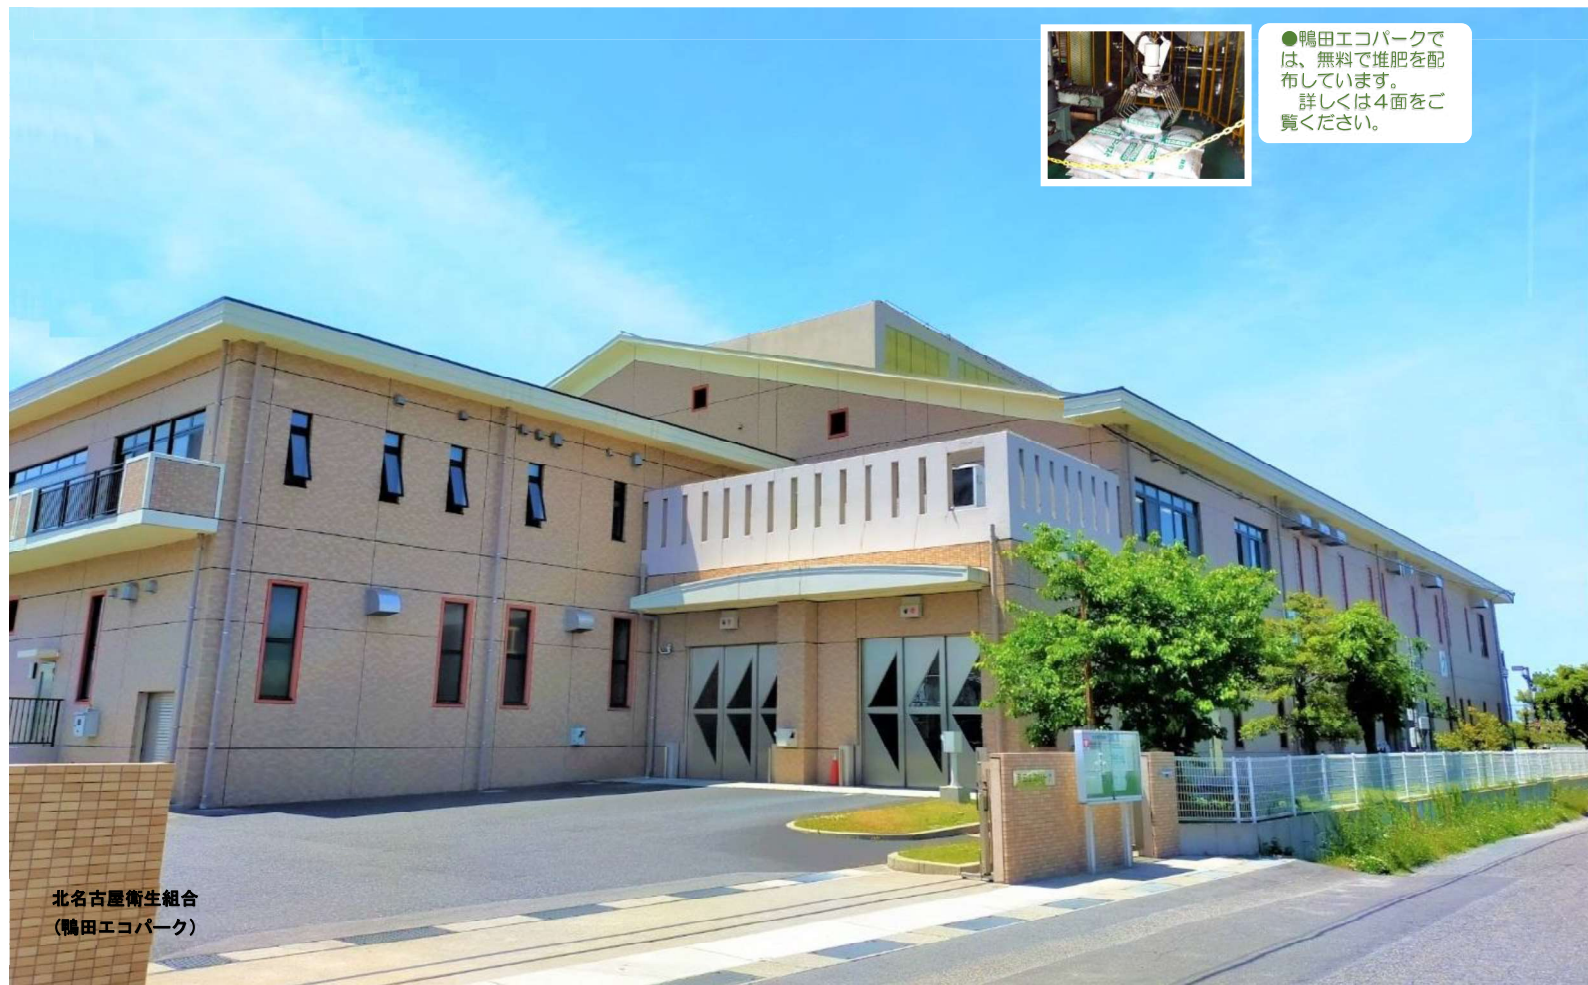

# 広報 すいどう・えいせい

北名古屋水道企業団 ホームページ <https://www.kn-suido.jp/>

TEL.0568-22-1251 FAX.0568-22-7790

北名古屋衛生組合 ホームページ <https://kitanagoyaeisei.jp>

TEL.0568-22-3581 FAX.0568-25-4641

●鴨田エコパークでは、無料で堆肥を配布しています。詳しくは4面をご覧ください。